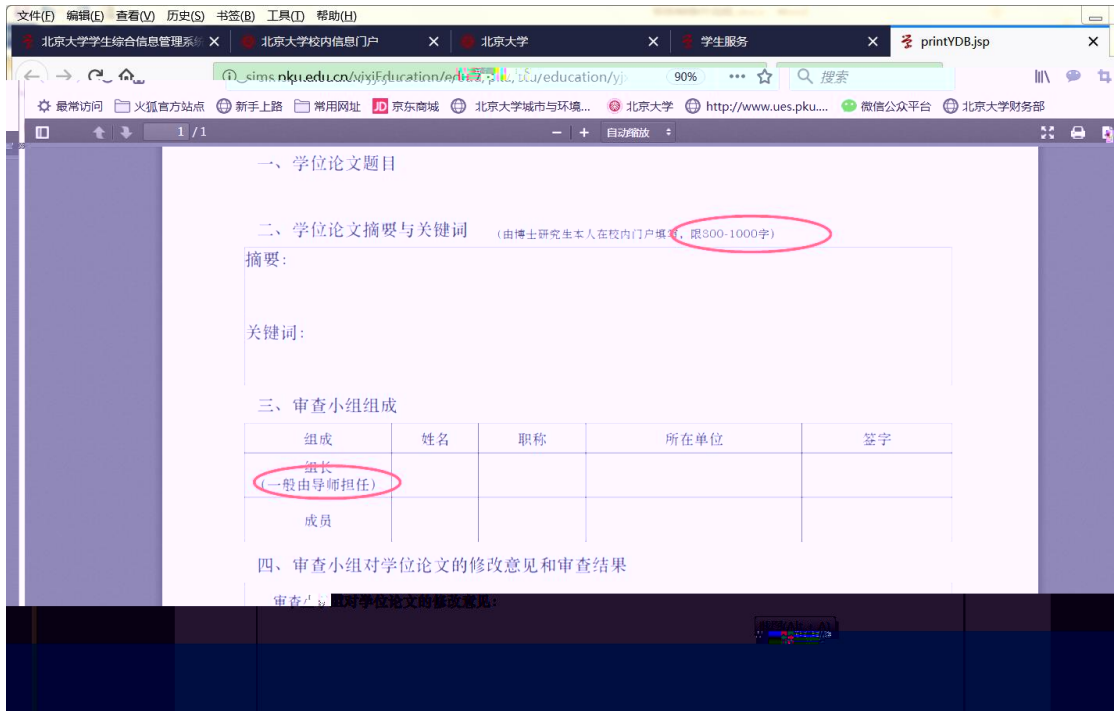

北京大學 校内信息门户

校内公告 我的门户 办事大厅

研究生院业务 < 返回 研

51352) 培养办学籍 (电话62751352) 查询和修改个人基本信息

填写学籍卡 查看/打印学籍卡 查看注册历史 查看学籍异动/打印申请表 查看奖惩信息 非京籍在学证明 国际交流资助申请/查询审批结果 短期访学 维护个人培养计划

中期退课申请 查询培养环节 培养环节录入及打印

4

5